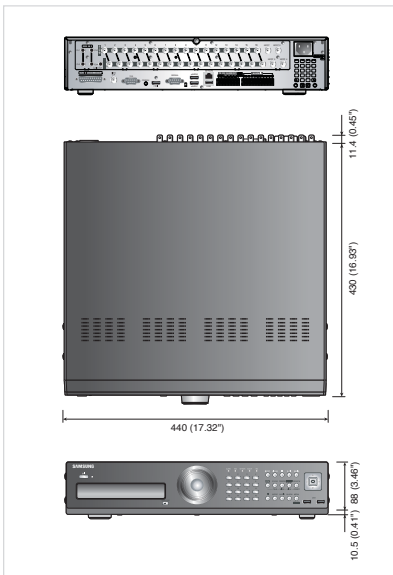

## SRD-1670DC/870DC

SRD-1670DC

SRD-870DC

### Dimensions

Unit : mm (inch)