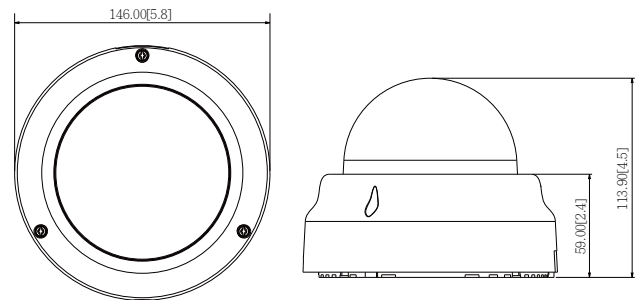

### DIMENSION DIAGRAM

Unit: mm [inch]

#### • General

Power Source / Consumption	PoE Class 2 (IEEE802.3af) / 4.22 W (IR on)
Weight	503 g (1.11 lb)
Dimensions (Ø x H)	146 mm x 113.9 mm (5.8" x 4.5")
Mount Type	Surface, Pendant, Wall, Corner, Pole, Flush, Gang Box
Operating Temperature	-10°C ~ 50°C (14°F ~ 122°F)
Operating Humidity	10% ~ 85% RH
Approvals	CE (EN 55022 Class B, EN 55024), FCC (Part15 Subpart B Class B)